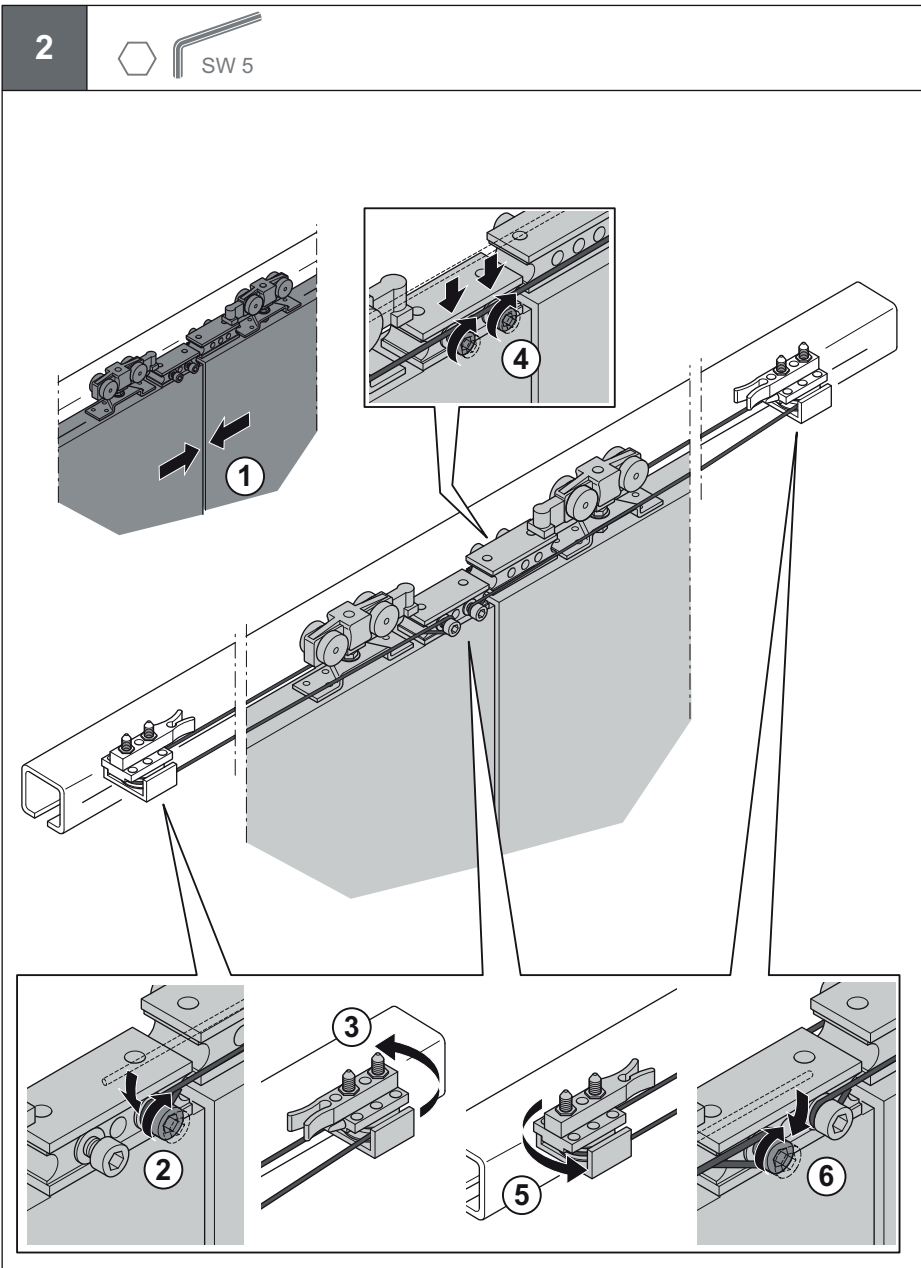

2

732.29.831

HDE 02.03.2021