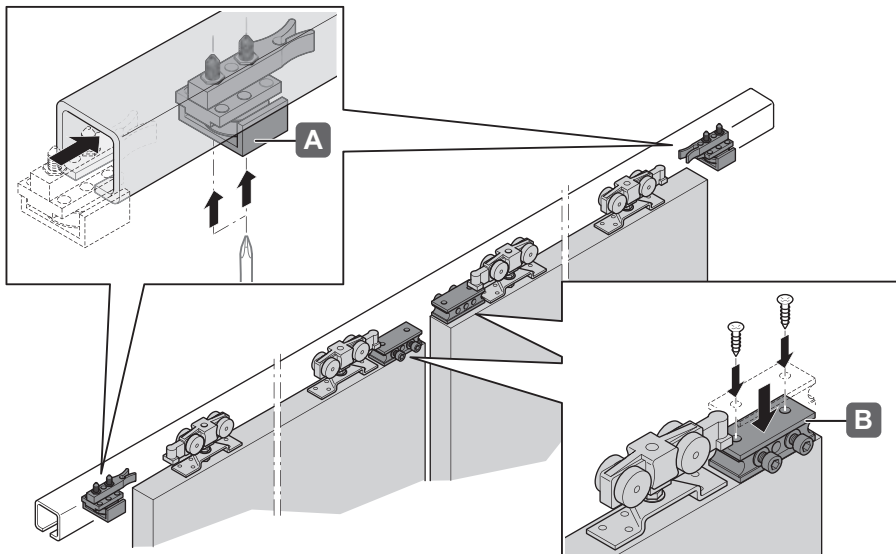

## Slido D-Line11 50P - 120P Synchro

940.44.002

940.44.070

940.44.073

940.44.074  
(10 m)

732.29.831

1

PZ 2