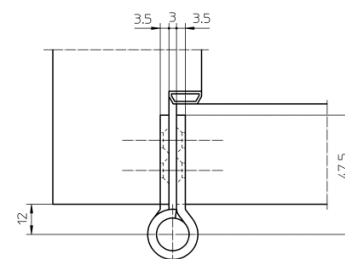

блочная дверная коробка

Сертификаты