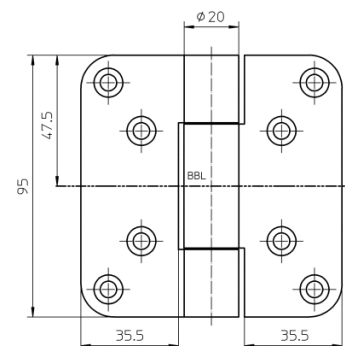

SIMONSWERK

VARIANT® VN

VN 2929/100

для нефальцованных объектных дверей в блочных коробках

петля

Технические характеристики

допустимая нагрузка	100,0 кг
длина цилиндра	95,0 мм
диаметр цилиндра	20,0 мм
толщина материала	3,5 мм
фреза Ø	24,0 мм
длина шурупов	5,0 x 50,0 мм
диаметр штифта	10,0 мм

Описание продукта

Петля для объектов SIMONSWERK VARIANT VN 2929/100 для нефальцованных дверей в простых дверных коробках. Сертификат CE, нагрузка 100 кг, длина цилиндра 95 мм, диаметр цилиндра 20 мм, право- и левосторонний монтаж согласно нормам DIN. Заглубленный жесткий на кручение резьбовой штифт. Скрытые, не требующие обслуживания радиально-упорные подшипники скольжения с большими опорными поверхностями. Цвета складских позиций...

Ссылка

Допустимая нагрузка рассчитана на две петли (1 x 2 м), полная информация в разделе "Техническая информация".

В качестве опции петля может комплектоваться блокировочным штифтом (MSTS).

Система петель может применяться и в накладных коробках.

СВОЙСТВА ПРОДУКТА

- для нефальцованных объектных дверей
- для блочной коробки
- утопленный жесткий на кручение штифт
- скрытые, не требующие обслуживания радиально-упорные подшипники скольжения

Сферы функционального применения

защита от пожара и защита от дыма

Классификатор

4	7	5	1	1	* 1	1	12

¹ в зависимости от покрытия поверхности.

вид спереди