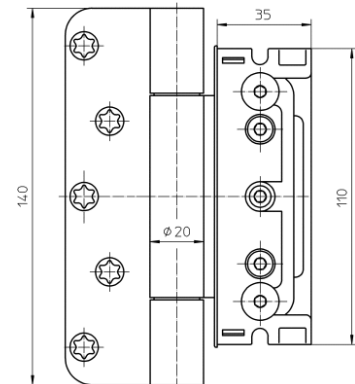

петля

Технические характеристики

допустимая нагрузка	120,0 кг
длина цилиндра	140,0 мм
диаметр цилиндра	20,0 мм
фреза Ø	20,0 мм

Описание продукта

SIMONSWERK Петля для деревянных входных дверей BAKA Protect 4049 3D со скрытым базирующим элементом в рамной части, для нефальцованных входных дверей. Допустимая нагрузка 120 кг, комфортное регулирование, длина цилиндра 140 мм, диаметр цилиндра 20 мм, право- и левосторонний монтаж согласно нормам DIN. Возможность регулировки в трех плоскостях: по горизонтали +/-3 мм, по высоте +/-3 мм, прижатие +/-3,0 мм. Необслуживаемые подшипники скольжения. Поверхность...

Ссылка

Допустимая нагрузка рассчитана на две петли (1 x 2 м), полная информация в разделе "Техническая информация".

Комплект из 3 петель (1 петля = регулировка по высоте, 2 петли = регулировка прижатия и по горизонтали).
Возможна поставка в исполнении с противовзломным штифтом (MSTS).
Шаблоны для монтажа петель по запросу.

СВОЙСТВА ПРОДУКТА

- скрыто монтируемый в раме базирующий элемент
- не требующие обслуживания подшипники скольжения
- регулирование в 3 плоскостях (по горизонтали +/- 3,0 мм, по высоте +/- 3,0 мм, прижатие +/- 3,0 мм)
- с удобным регулирующим эксцентриком
- утопленный штифт
- для нефальцованных входных деревянных дверей

Классификатор

2	7	3	1	1	* 1	0	10

¹ в зависимости от покрытия поверхности.

Сертификаты

вид спереди