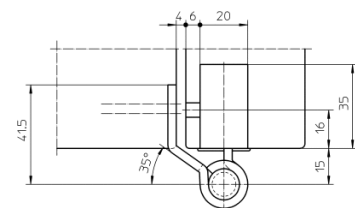

Описание продукта

SIMONSWERK Петля для деревянных входных дверей BAKA Protect 4049 3D со скрытым базирующим элементом в рамной части, для нефальцованных входных дверей. Допустимая нагрузка 120 кг, комфортное регулирование, длина цилиндра 140 мм, диаметр цилиндра 20 мм, право- и левосторонний монтаж согласно нормам DIN. Возможность регулировки в трех плоскостях: по горизонтали +/-3 мм, по высоте +/-3 мм, прижатие +/-3,0 мм. Необслуживаемые подшипники скольжения. Поверхность...

Ссылка

Допустимая нагрузка рассчитана на две петли (1 x 2 м), полная информация в разделе "Техническая информация".

Комплект из 3 петель (1 петля = регулировка по высоте, 2 петли = регулировка прижатия и по горизонтали).
Возможна поставка в исполнении с противовзломным штифтом (MSTS).
Шаблоны для монтажа петель по запросу.

Сечение

SIMONSWERK
BAKA®

BAKA Protect 4049 3D

с комфортным 3D регулированием для нефальцованных деревянных входных дверей

петля

Комбинации

| | |
|----------------|--|
| принадлежности | декоративная накладка № 12 декоративная заглушка ВАКА Protect 4000 |
|----------------|--|

Артикул (Направление открывания по DIN: стандарт DIN, правый и левый)

| | |
|------------------------------|-------------------------------|
| Поверхность | нержавейка матовая зачищенная |
| Количество в упаковке | 1 комплект (3 шт.) |
| Артикул | 5 080905 0 04085 |